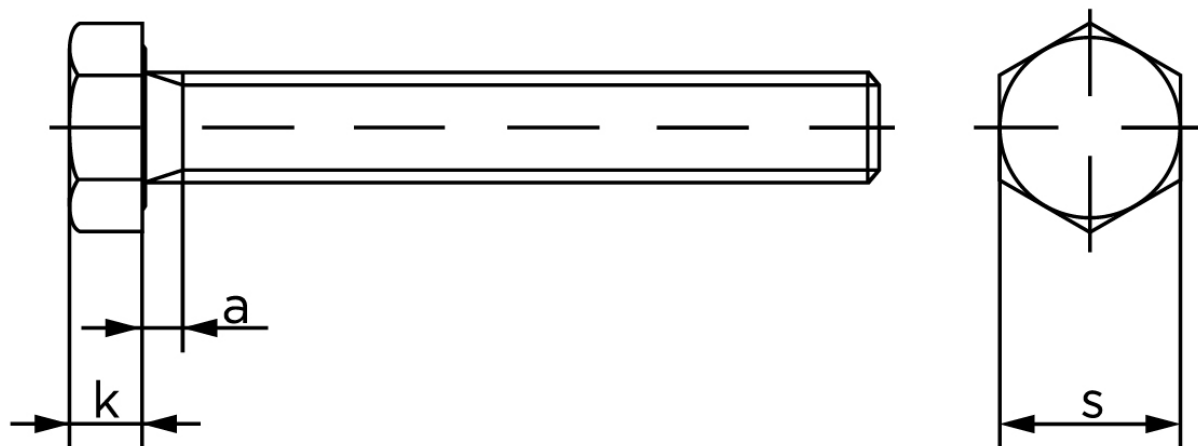

## Stålsætskrue DIN 961 M/Fingevind Super Duplex M14x1,5X55

SKU: 009618000140055-SD

GTIN:

Norm	DIN 961
Dimensions	14
SIISO/DIN	21/22
k	8,8
a <sup>max.</sup>	6

Bemærk disse data er vejlede, og informationerne skal anses som vejledende, Bolte.dk stiller ingen garanti eller kan stilles til ansvar for overstående datatabel. Er du i tvivl så kontakt os på 75154999.