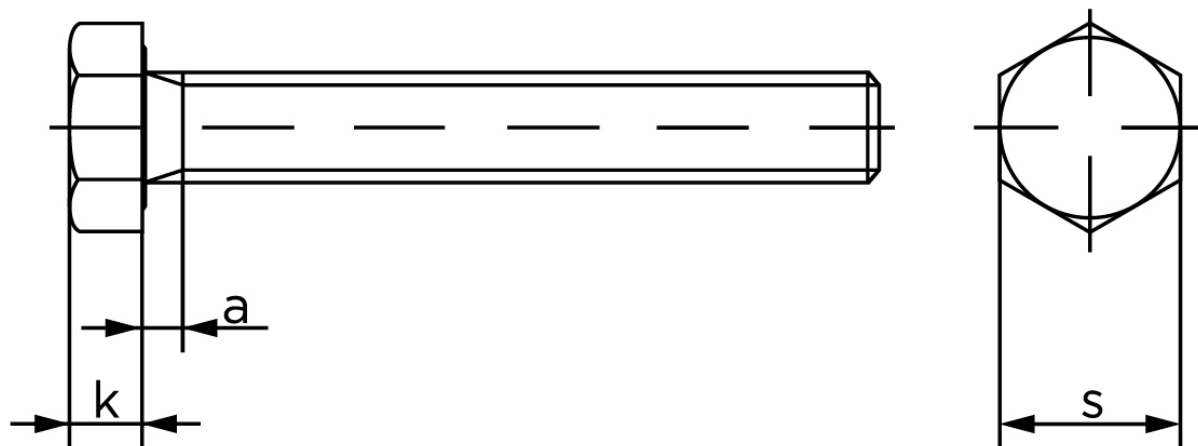

BOLTE

KVALITETSSKRUER OG -BOLTE PÅ NETTET

Stålsætskrue DIN 961 M/Fingevind Super Duplex M14x1,5X60

SKU: 009618000140060-SD

GTIN:

Norm	DIN 961
Dimensions	14
SISO/DIN	21/22
k	8,8
a ^{max.}	6

Bemærk disse data er vejlede, og informationerne skal anses som vejledende, Bolte.dk stiller ingen garanti eller kan stilles til ansvar for overstående datatabel. Er du i tvivl så kontakt os på 75154999.