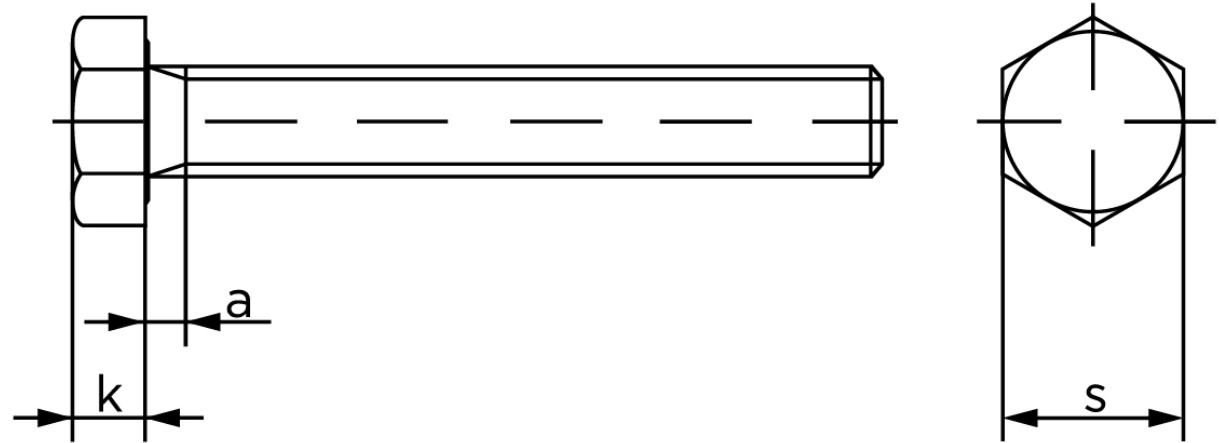

Sætskrue Med Fingevind DIN 961 Elforzinket Stål Kl. 8.8 M14x1,5x60 (50 Stk)

SKU: 009618100141060

GTIN:

Norm	DIN 961
Dimensions	14
SISO/DIN	21/22
k	8,8
a ^{max.}	6

Bemærk disse data er vejlede, og informationerne skal anses som vejledende, Bolte.dk stiller ingen garanti eller kan stilles til ansvar for overstående datatabel. Er du i tvivl så kontakt os på 75154999.