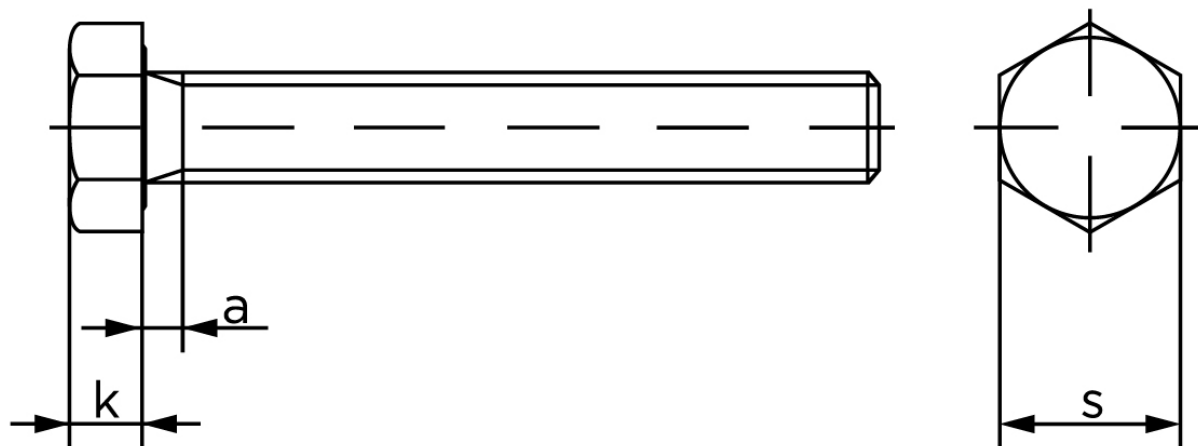

## Sætskrue Med Fingevind DIN 961 Elforzinket Stål Kl. 8.8 M14x1,5x70 (50 Stk)

SKU: 009618100141070

GTIN:

Norm	DIN 961
Dimensions	14
SISO/DIN	21/22
k	8,8
a <sup>max.</sup>	6

Bemærk disse data er vejlede, og informationerne skal anses som vejledende, Bolte.dk stiller ingen garanti eller kan stilles til ansvar for overstående datatabel. Er du i tvivl så kontakt os på 75154999.