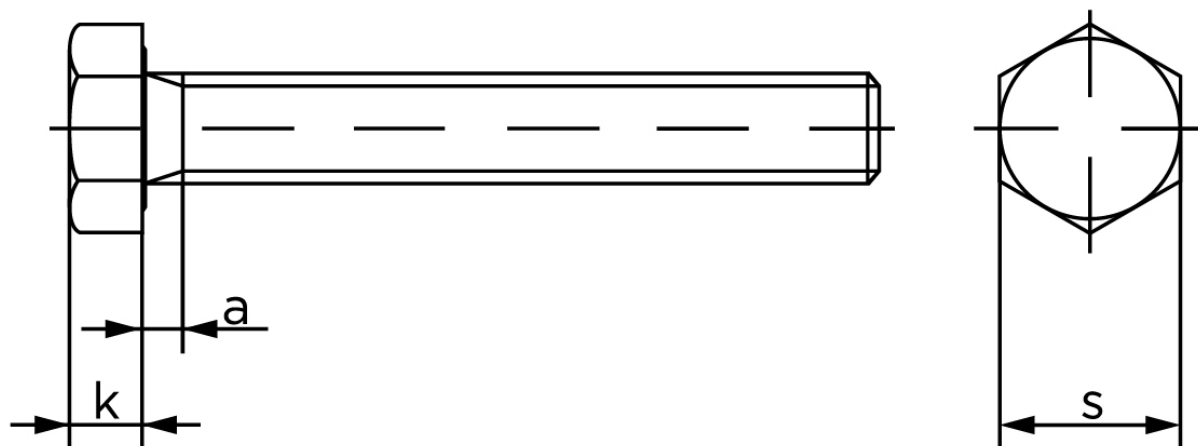

Stålsætskrue DIN 961 M/Fingevind Duplex M14x1,5X80

SKU: 009618000140080-S

GTIN:

Norm	DIN 961
Dimensions	14
SIso/DIN	21/22
k	8,8
a ^{max.}	6

Bemærk disse data er vejlende, og informationerne skal anses som vejledende, Bolte.dk stiller ingen garanti eller kan stilles til ansvar for overstående datatabel. Er du i tvivl så kontakt os på 75154999.