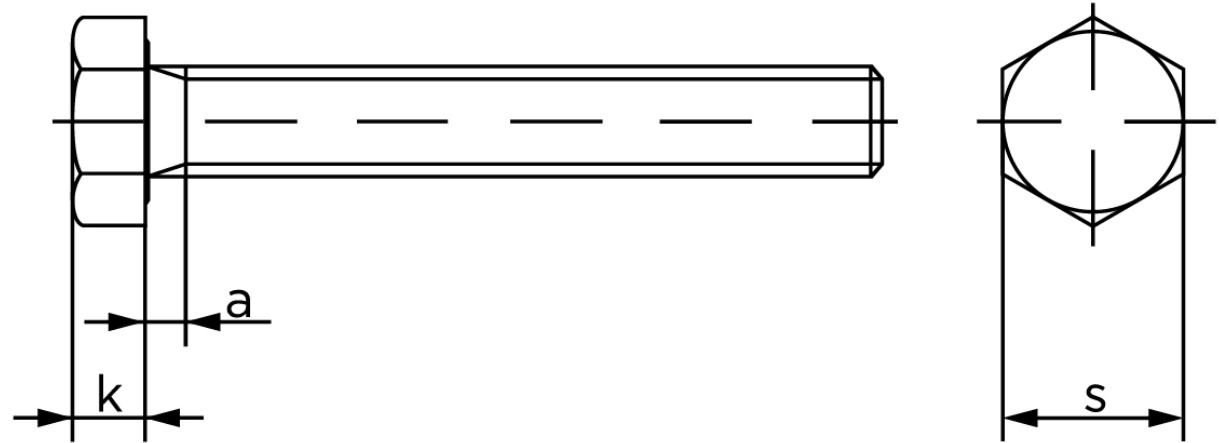

## Stålsætskrue DIN 961 M/Fingevind Duplex M16x1,5x100

SKU: 009618000160100-S

GTIN:

Norm	DIN 961
Dimensions	16
S <sub>ISO/DIN</sub>	24
k	10
a <sup>max.</sup>	6

Bemærk disse data er vejlede, og informationerne skal anses som vejledende, Bolte.dk stiller ingen garanti eller kan stilles til ansvar for overstående datatabel. Er du i tvivl så kontakt os på 75154999.