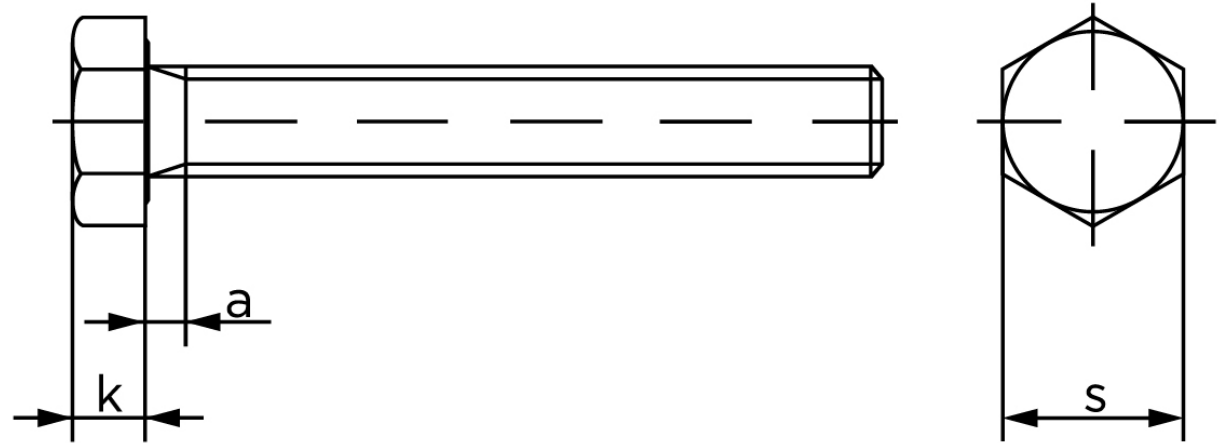

Sætskrue Med Fingevind DIN 961 Elforzinket (A2F) Stål Kl. 10.9 M16x1,5x45 (50 Stk)

SKU: 009611100160045

GTIN:

Norm	DIN 961
Dimensions	16
S _{ISO/DIN}	24
k	10
a ^{max.}	6

Bemærk disse data er vejlede, og informationerne skal anses som vejledende, Bolte.dk stiller ingen garanti eller kan stilles til ansvar for overstående datatabel. Er du i tvivl så kontakt os på 75154999.