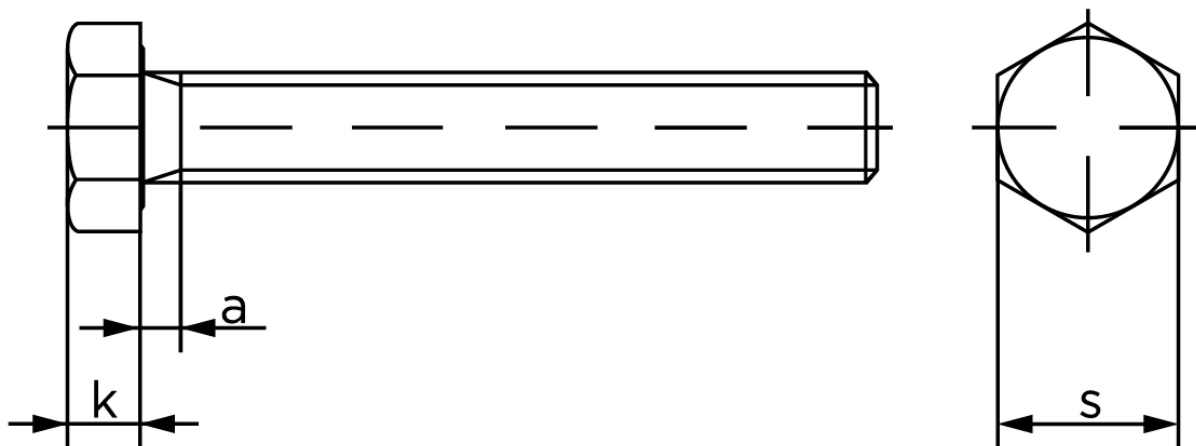

Sætskrue Med Fingevind DIN 961 Elforzinket (A2F) Stål Kl. 10.9 M16x1,5x55 (50 Stk)

SKU: 009611100160055

GTIN:

Norm	DIN 961
Dimensions	16
S _{ISO/DIN}	24
k	10
a ^{max.}	6

Bemærk disse data er vejlede, og informationerne skal anses som vejledende, Bolte.dk stiller ingen garanti eller kan stilles til ansvar for overstående datatabel. Er du i tvivl så kontakt os på 75154999.