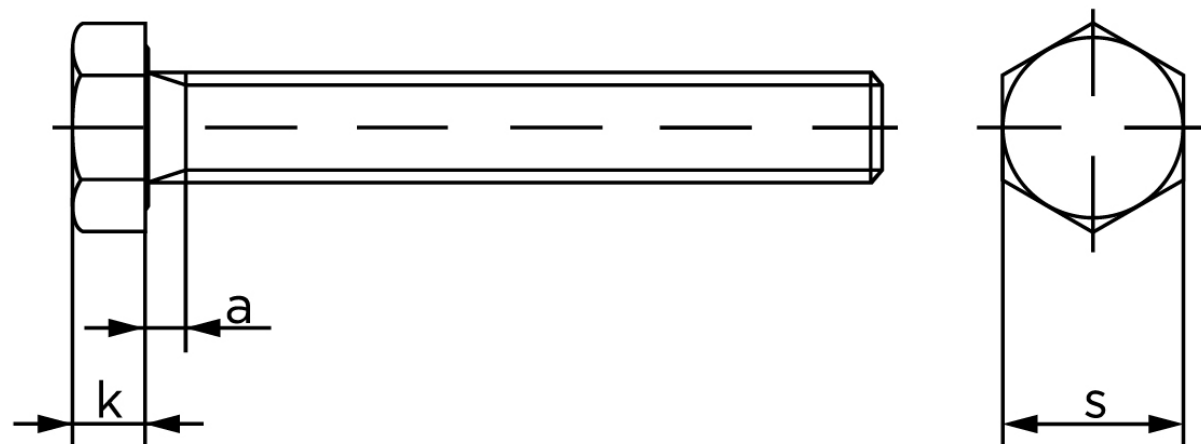

Sætskrue Med Fingevind DIN 961 Ubehandlet Stål Kl. 8.8 M16x1,5x65 (50 Stk)

SKU: 009618000160065

GTIN:

Norm	DIN 961
Dimensions	16
S _{ISO/DIN}	24
k	10
a ^{max.}	6

Bemærk disse data er vejlede, og informationerne skal anses som vejledende, Bolte.dk stiller ingen garanti eller kan stilles til ansvar for overstående datatabel. Er du i tvivl så kontakt os på 75154999.