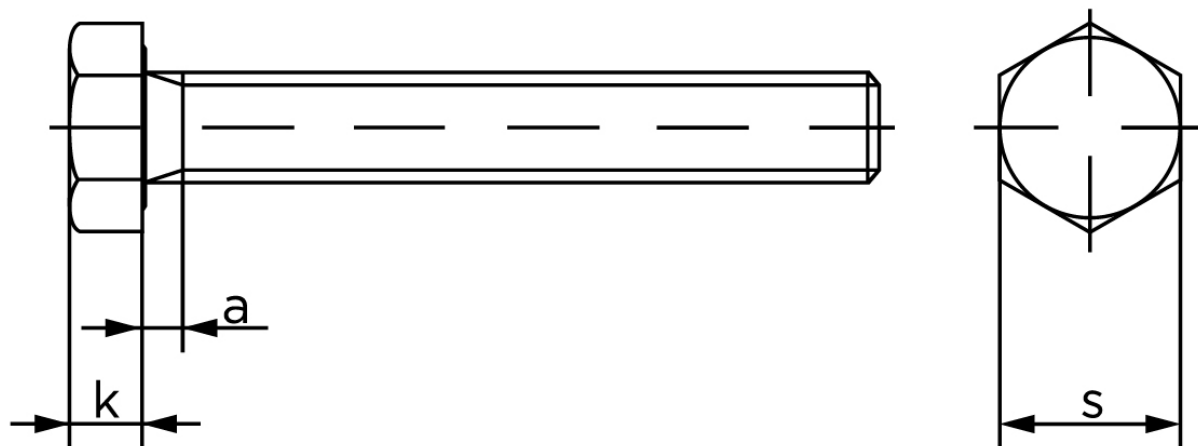

## Stålsætskrue DIN 961 M/Fingevind Stål A320 L7M M16x1,5X70

SKU: 009618000160070-L7M

GTIN:

Norm	DIN 961
Dimensions	16
S <sub>ISO/DIN</sub>	24
k	10
a <sup>max.</sup>	6

Bemærk disse data er vejlede, og informationerne skal anses som vejledende, Bolte.dk stiller ingen garanti eller kan stilles til ansvar for overstående datatabel. Er du i tvivl så kontakt os på 75154999.