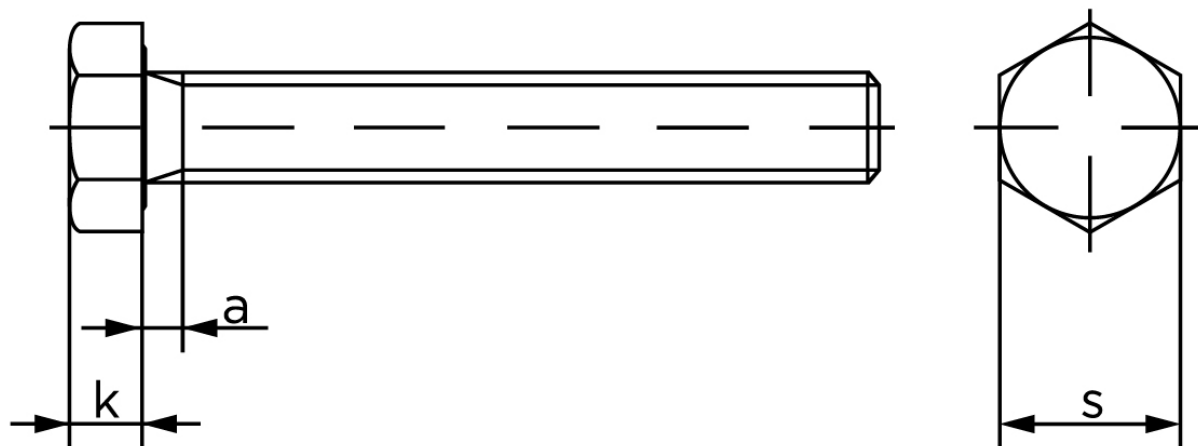

Sætskrue Med Fingevind DIN 961 Elforzinket Stål Kl. 8.8 M16x1,5x70 (50 Stk)

SKU: 009618100161070

GTIN:

Norm	DIN 961
Dimensions	16
S _{ISO/DIN}	24
k	10
a ^{max.}	6

Bemærk disse data er vejlede, og informationerne skal anses som vejledende, Bolte.dk stiller ingen garanti eller kan stilles til ansvar for overstående datatabel. Er du i tvivl så kontakt os på 75154999.