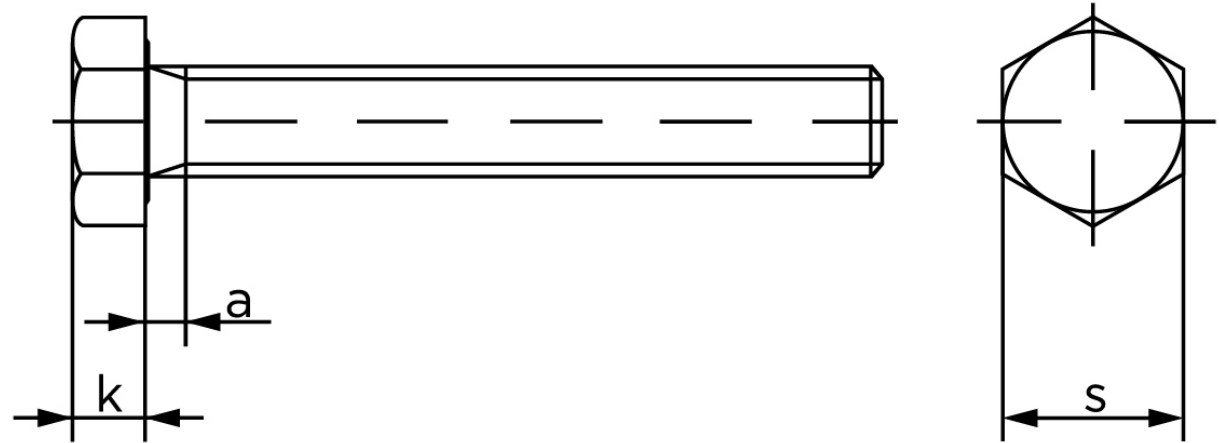

Stålsætskrue DIN 961 M/Fingevind Stål A197 B7 16x1,5X90

SKU: 009618000160090-B7

GTIN:

Norm	DIN 961
Dimensions	16
S _{ISO/DIN}	24
k	10
a ^{max.}	6

Bemærk disse data er vejlede, og informationerne skal anses som vejledende, Bolte.dk stiller ingen garanti eller kan stilles til ansvar for overstående datatabel. Er du i tvivl så kontakt os på 75154999.