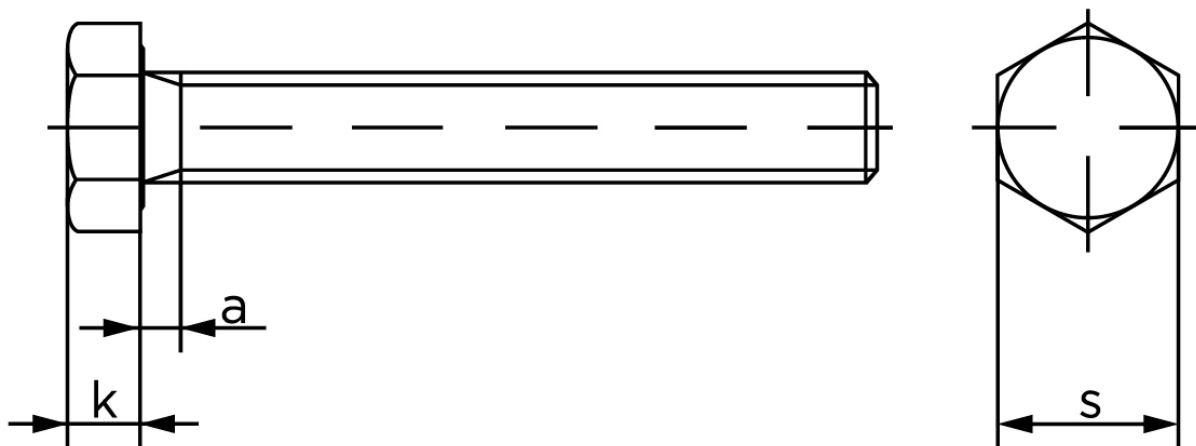

BOLTE

KVALITETSSKRUER OG -BOLTE PÅ NETTET

Sætskrue Med Fingevind DIN 961 Ubehandlet Stål Kl. 8.8 M18x1,5x100 (25 Stk)

SKU: 009618000180100

GTIN:

Norm	DIN 961
Dimensions	18
SISO/DIN	27
k	11,5
a ^{max.}	7,5

Bemærk disse data er vejlede, og informationerne skal anses som vejledende, Bolte.dk stiller ingen garanti eller kan stilles til ansvar for overstående datatabel. Er du i tvivl så kontakt os på 75154999.