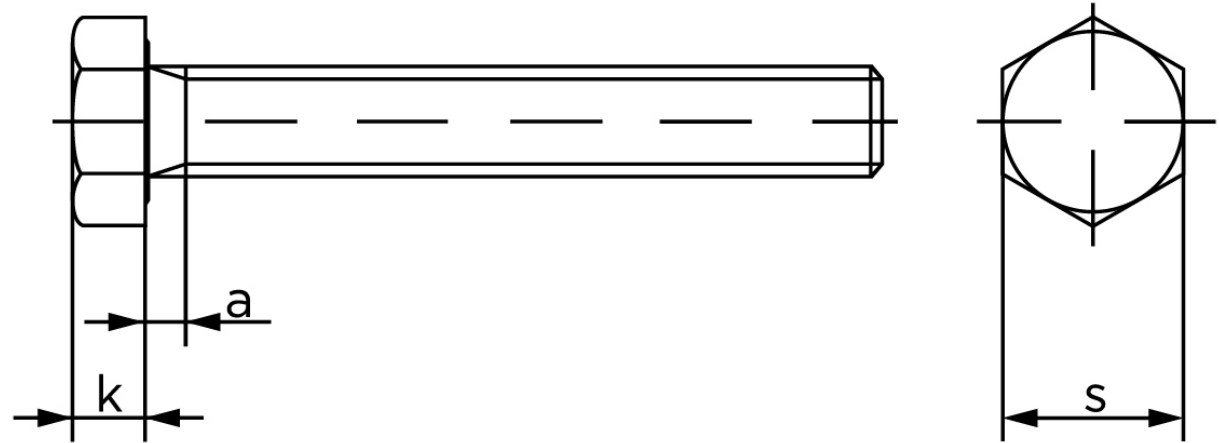

Sætskrue Med Fingevind DIN 961 Elforzinket Stål Kl. 8.8 M18x1,5x50 (50 Stk)

SKU: 009618100182050

GTIN:

Norm	DIN 961
Dimensions	18
SISO/DIN	27
k	11,5
a^{max.}	7,5

Bemærk disse data er vejlede, og informationerne skal anses som vejledende, Bolte.dk stiller ingen garanti eller kan stilles til ansvar for overstående datatabel. Er du i tvivl så kontakt os på 75154999.

Vil du vide mere om dette produkt

Forespørg pris her