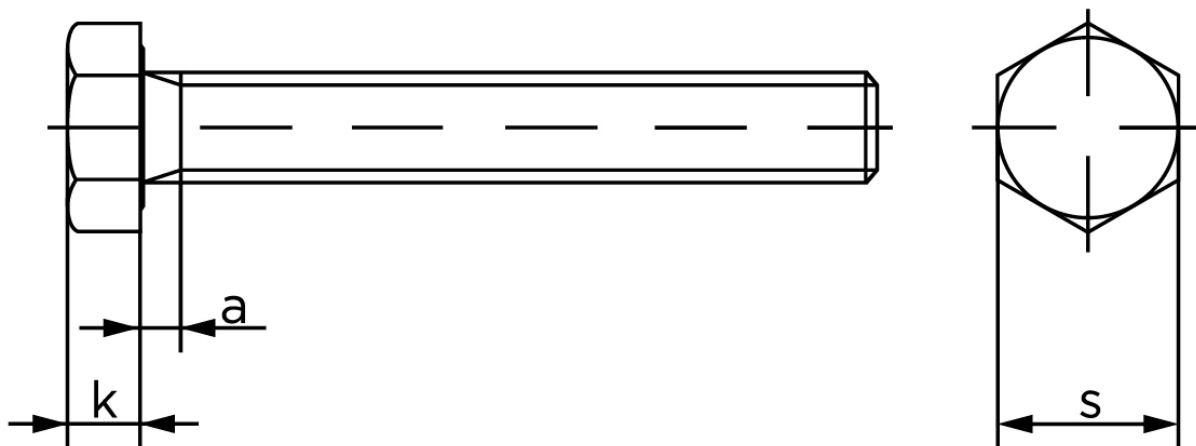

BOLTE

KVALITETSSKRUER OG -BOLTE PÅ NETTET

Stålsætskrue DIN 961 M/Fingevind Super Duplex M18x1,5X70

SKU: 009618000180070-SD

GTIN:

Norm	DIN 961
Dimensions	18
SISO/DIN	27
k	11,5
a ^{max.}	7,5

Bemærk disse data er vejlede, og informationerne skal anses som vejledende, Bolte.dk stiller ingen garanti eller kan stilles til ansvar for overstående datatabel. Er du i tvivl så kontakt os på 75154999.