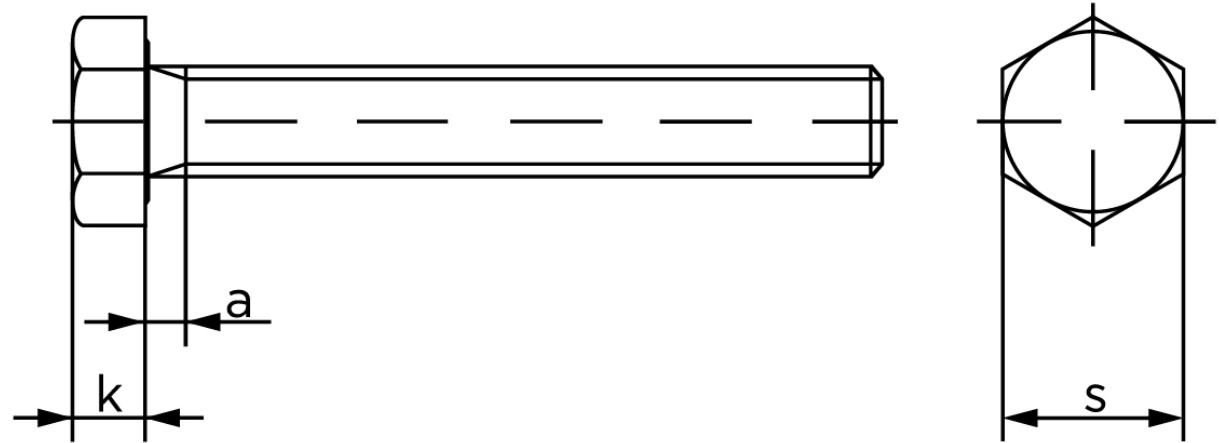

Sætskrue Med Fingevind DIN 961 Elforzinket Stål Kl. 8.8 M20x1,5x35 (50 Stk)

SKU: 009618100202035

GTIN:

Norm	DIN 961
Dimensions	20
SISO/DIN	30
k	12,5
a ^{max.}	7,5

Bemærk disse data er vejlede, og informationerne skal anses som vejledende, Bolte.dk stiller ingen garanti eller kan stilles til ansvar for overstående datatabel. Er du i tvivl så kontakt os på 75154999.