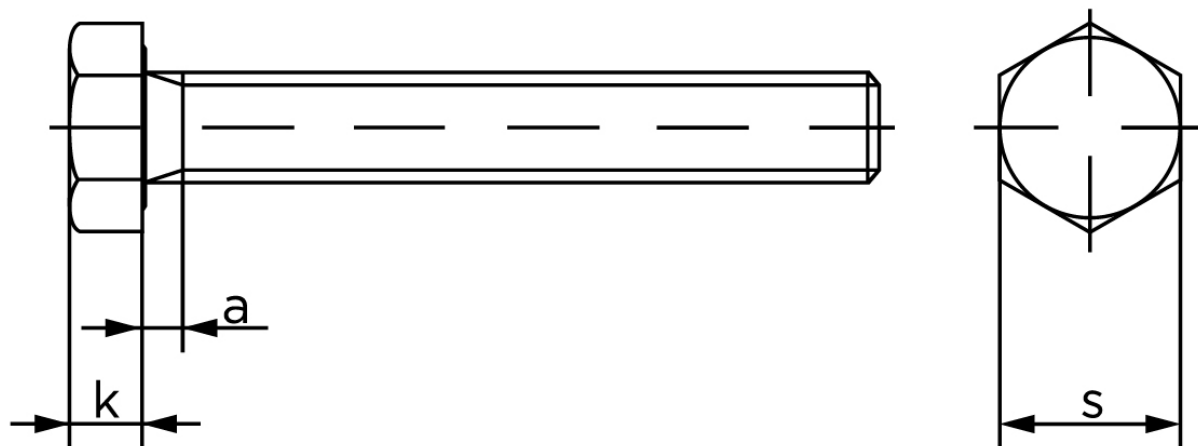

Stålsætskrue DIN 961 M/Fingevind Stål A197 B7 20x1,5X50

SKU: 009618000200050-B7

GTIN:

Norm	DIN 961
Dimensions	20
SISO/DIN	30
k	12,5
a ^{max.}	7,5

Bemærk disse data er vejlede, og informationerne skal anses som vejledende, Bolte.dk stiller ingen garanti eller kan stilles til ansvar for overstående datatabel. Er du i tvivl så kontakt os på 75154999.