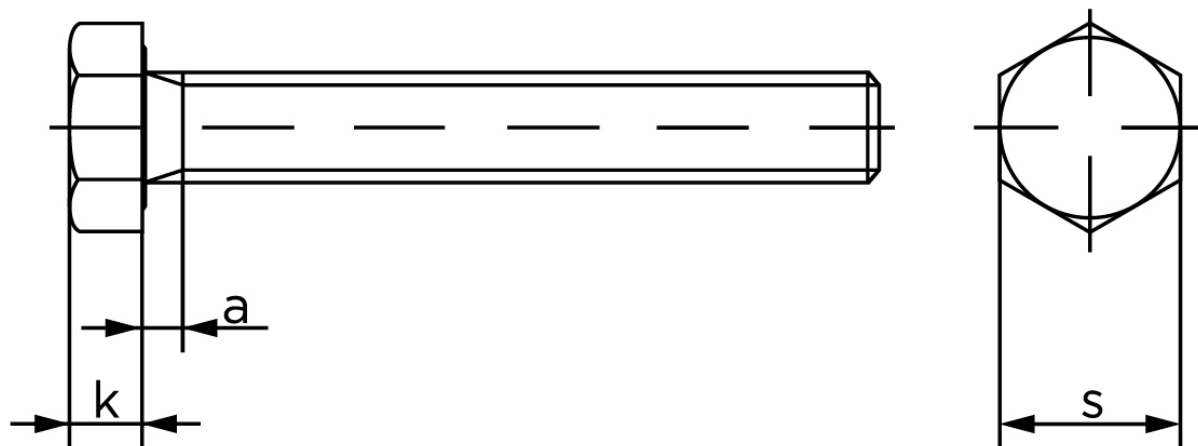

# BOLTE

KVALITETSSKRUER OG -BOLTE PÅ NETTET

## Stålsætskrue DIN 961 M/Fingevind Stål A197 B7 20x2X50

SKU: 009618000202050-B7

GTIN:

Norm	DIN 961
Dimensions	20
SISO/DIN	30
k	12,5
a <sup>max.</sup>	7,5

Bemærk disse data er vejlede, og informationerne skal anses som vejledende, Bolte.dk stiller ingen garanti eller kan stilles til ansvar for overstående datatabel. Er du i tvivl så kontakt os på 75154999.