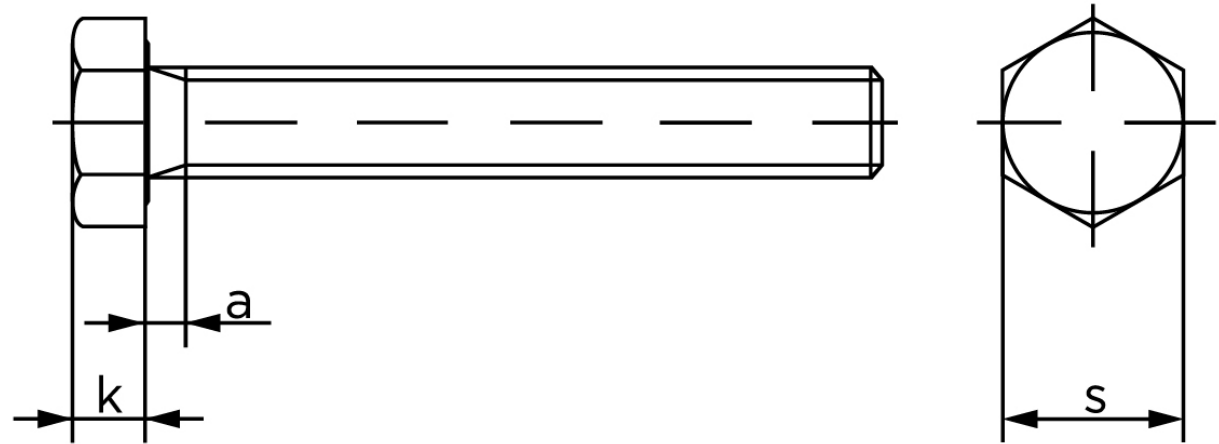

Stålsætskrue DIN 961 M/Fingevind Stål A320 L7M M20x2X55

SKU: 009618000202055-L7M

GTIN:

Norm	DIN 961
Dimensions	20
SISO/DIN	30
k	12,5
a^{max.}	7,5

Bemærk disse data er vejlede, og informationerne skal anses som vejledende, Bolte.dk stiller ingen garanti eller kan stilles til ansvar for overstående datatabel. Er du i tvivl så kontakt os på 75154999.

Vil du vide mere om dette produkt
Forespørg pris her