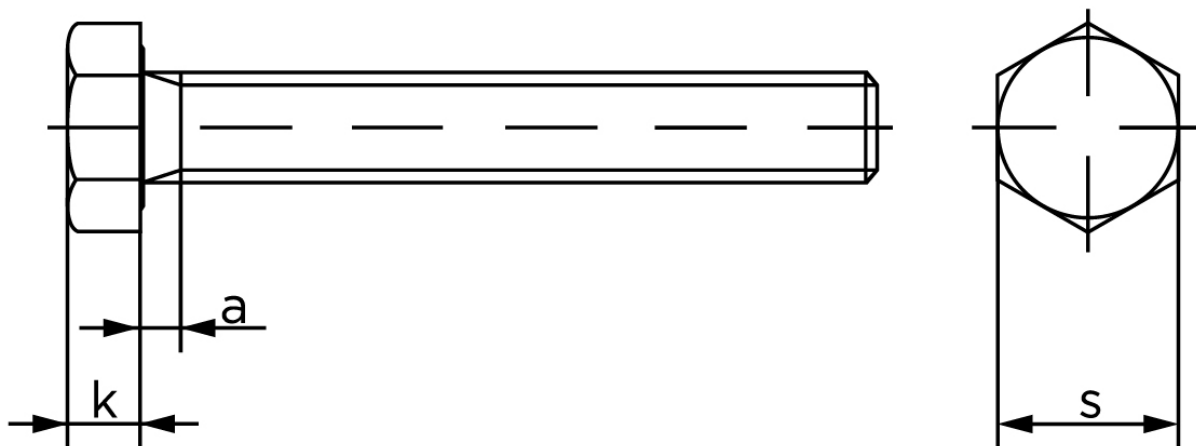

BOLTE

KVALITETSSKRUER OG -BOLTE PÅ NETTET

Sætskrue Med Fingevind DIN 961 Ubehandlet Stål Kl. 8.8 M20x2x55 (25 Stk)

SKU: 009618000202055

GTIN:

Norm	DIN 961
Dimensions	20
SISO/DIN	30
k	12,5
a ^{max.}	7,5

Bemærk disse data er vejlede, og informationerne skal anses som vejledende, Bolte.dk stiller ingen garanti eller kan stilles til ansvar for overstående datatabel. Er du i tvivl så kontakt os på 75154999.