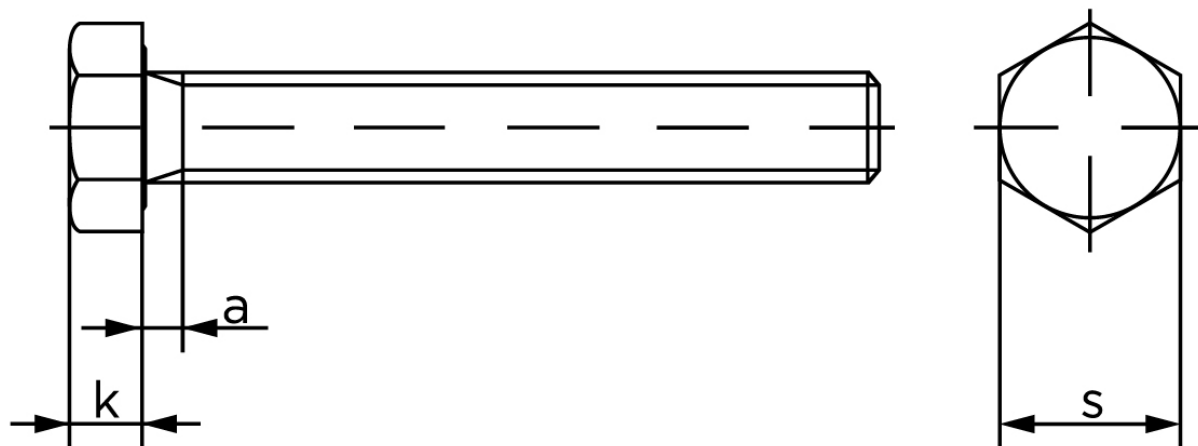

BOLTE

KVALITETSSKRUER OG -BOLTE PÅ NETTET

Sætskrue Med Fingevind DIN 961 Ubehandlet Stål Kl. 8.8 M22x1,5x60 (25 Stk)

SKU: 009618000220060

GTIN:

Norm	DIN 961
Dimensions	22
SISO/DIN	34/32
k	14
a ^{max.}	7,5

Bemærk disse data er vejlede, og informationerne skal anses som vejledende, Bolte.dk stiller ingen garanti eller kan stilles til ansvar for overstående datatabel. Er du i tvivl så kontakt os på 75154999.