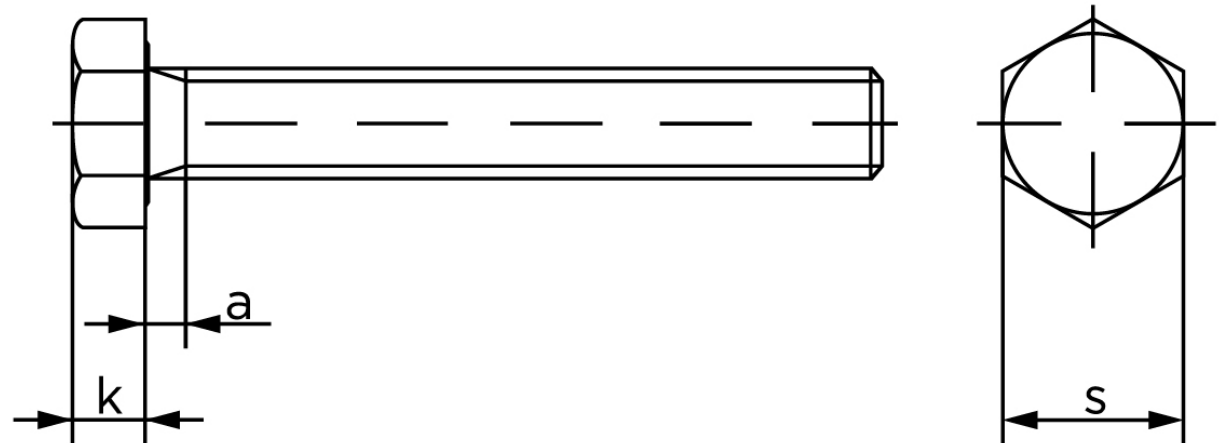

Stålsætskrue DIN 961 M/Fingevind Duplex M24x2x100

SKU: 009618000242100-S

GTIN:

Norm	DIN 961
Dimensions	24
S _{ISO/DIN}	36
k	15
a ^{max.}	9

Bemærk disse data er vejlede, og informationerne skal anses som vejledende, Bolte.dk stiller ingen garanti eller kan stilles til ansvar for overstående datatabel. Er du i tvivl så kontakt os på 75154999.