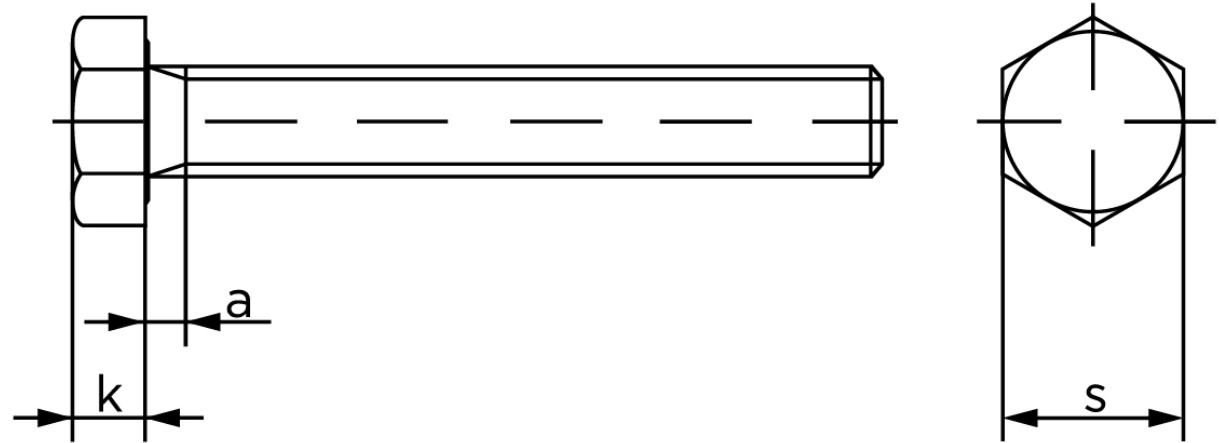

## Stålsætskrue DIN 961 M/Fingevind Stål A197 B7 24x1,5X50

SKU: 009618000240050-B7

GTIN:

Norm	DIN 961
Dimensions	24
S <sub>ISO/DIN</sub>	36
k	15
a <sup>max.</sup>	9

Bemærk disse data er vejlede, og informationerne skal anses som vejledende, Bolte.dk stiller ingen garanti eller kan stilles til ansvar for overstående datatabel. Er du i tvivl så kontakt os på 75154999.