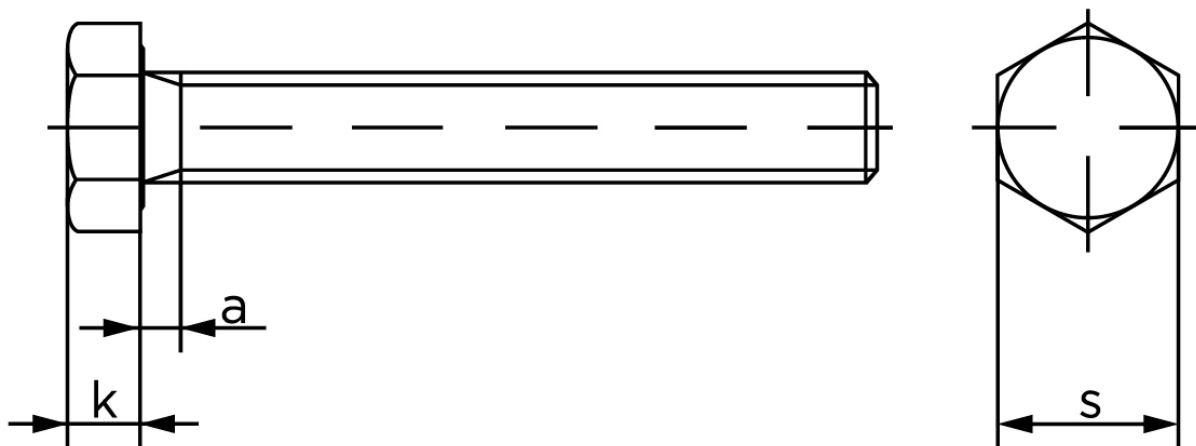

BOLTE

KVALITETSSKRUER OG -BOLTE PÅ NETTET

Stålsætskrue DIN 961 M/Fingevind Stål A197 B7 24x2X60

SKU: 009618000242060-B7

GTIN:

Norm	DIN 961
Dimensions	24
S _{ISO/DIN}	36
k	15
a ^{max.}	9

Bemærk disse data er vejlede, og informationerne skal anses som vejledende, Bolte.dk stiller ingen garanti eller kan stilles til ansvar for overstående datatabel. Er du i tvivl så kontakt os på 75154999.