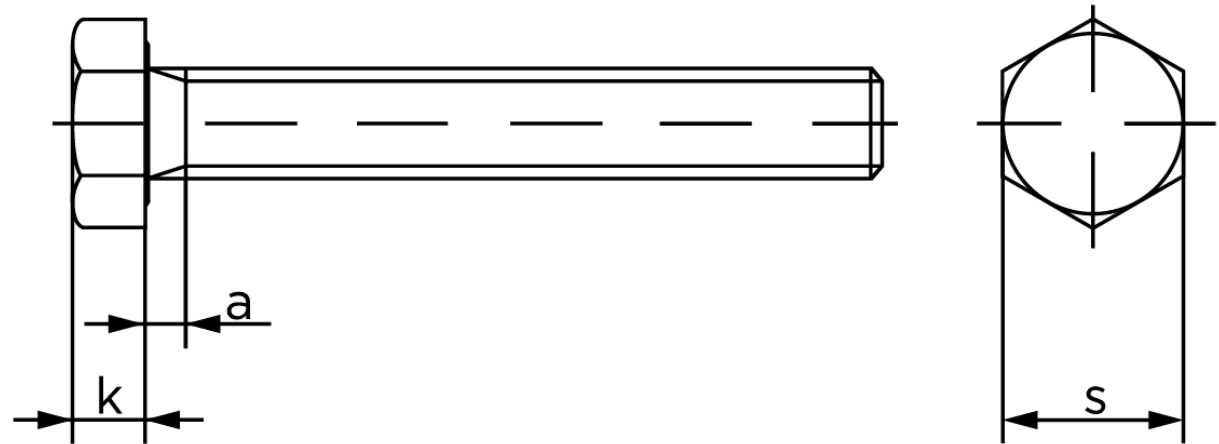

Stålsætskrue DIN 961 M/Fingevind Duplex M8x1X20

SKU: 009618000080020-S

GTIN:

Norm	DIN 961
Dimensions	8
SISO/DIN	13
k	5,3
a ^{max.}	3,75

Bemærk disse data er vejlede, og informationerne skal anses som vejledende, Bolte.dk stiller ingen garanti eller kan stilles til ansvar for overstående datatabel. Er du i tvivl så kontakt os på 75154999.