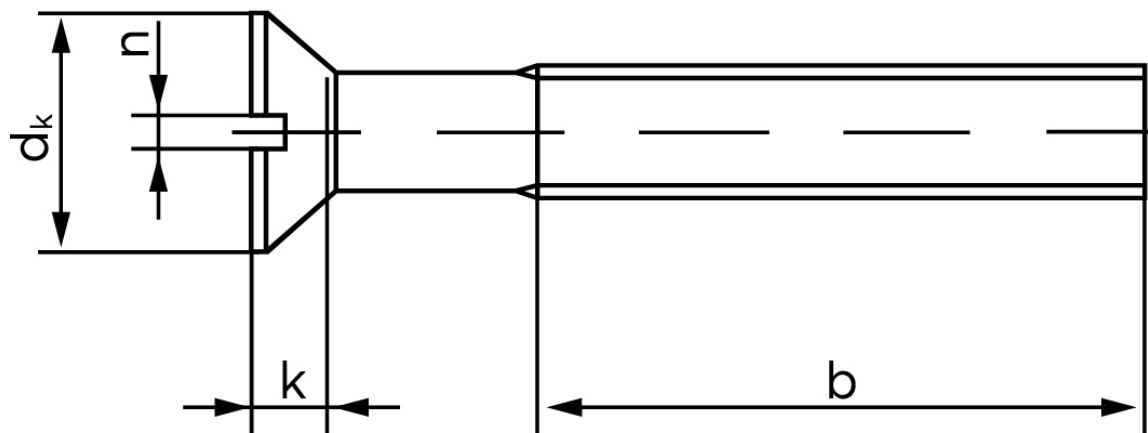

## Undersænket Maskinskrue M/Ligekærv DIN 963 Rustfri-Syrefast A4 M10x140 (25 Stk)

SKU: 009639409100140

GTIN:

Norm	DIN 963
Dimensions	10
$d_k$ ISO/DIN	18.3/18
$k_{ISO/DIN}$	5
$b^*$	40
$n^*$	2,5

Bemærk disse data er vejledende, og informationerne skal anses som vejledende, Bolte.dk stiller ingen garanti eller kan stilles til ansvar for overstående datatabel. Er du i tvivl så kontakt os på 75154999.