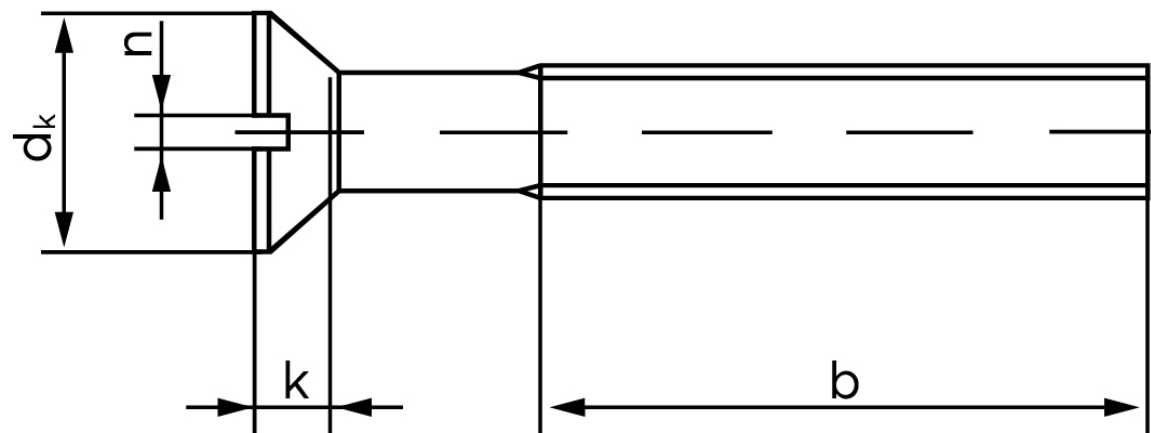

BOLTE.DK

KVALITETSSKRUER OG -BOLTE PÅ NETTET

Undersænket Maskinskrue M/Ligekærv DIN 963 Rustfri-Syrefast A4 M10x20 (100 Stk)

SKU: 009639400100020

GTIN:

Norm	DIN 963
Dimensions	10
d_k ISO/DIN	18.3/18
k ISO/DIN	5
b^*	40
n^*	2,5