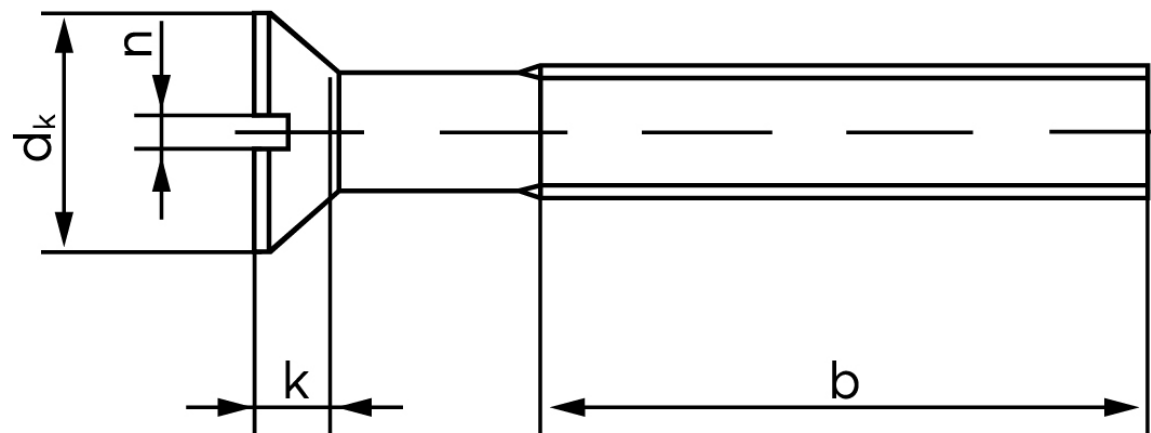

## Undersænket Maskinskrue M/Ligekærv DIN 963 Rustfri-Syrefast A4 M10x25 (50 Stk)

SKU: 009639409100025

GTIN:

Norm	DIN 963
Dimensions	10
$d_k$ ISO/DIN	18.3/18
$k$ ISO/DIN	5
$b^*$	40
$n^*$	2,5

Bemærk disse data er vejledende, og informationerne skal anses som vejledende, Bolte.dk stiller ingen garanti eller kan stilles til ansvar for overstående datatabel. Er du i tvivl så kontakt os på 75154999.