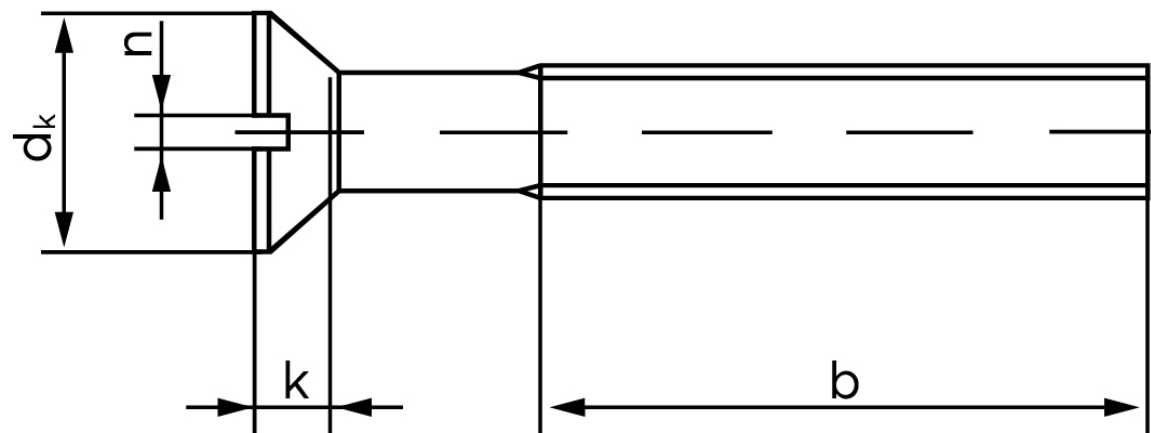

## Undersænket Maskinskrue M/Ligekærv DIN 963 Rustfri-Syrefast A4 M10x35 (100 Stk)

SKU: 009639400100035

GTIN:

Norm	DIN 963
Dimensions	10
$d_k$ ISO/DIN	18.3/18
$k$ ISO/DIN	5
$b^*$	40
$n^*$	2,5

Bemærk disse data er vejledende, og informationerne skal anses som vejledende, Bolte.dk stiller ingen garanti eller kan stilles til ansvar for overstående datatabel. Er du i tvivl så kontakt os på 75154999.