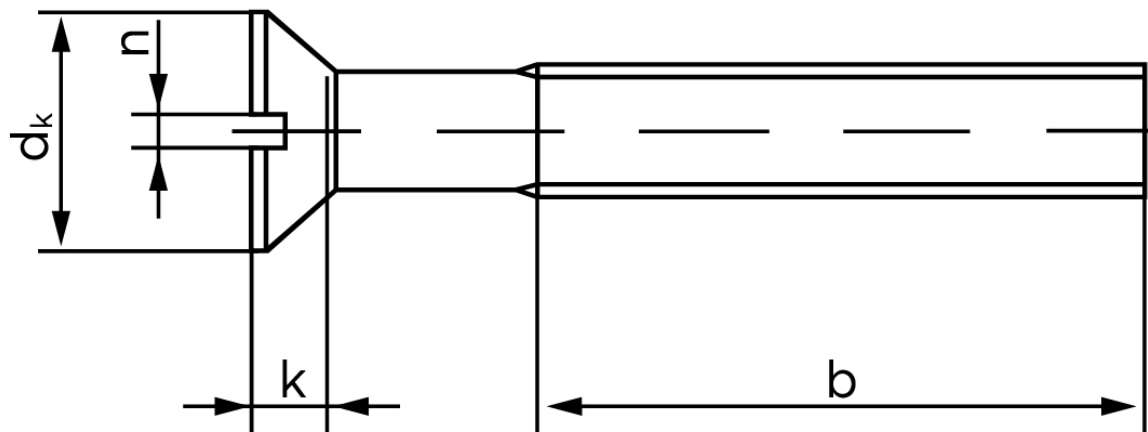

BOLTE

KVALITETSSKRUER OG -BOLTE PÅ NETTET

Undersænket Maskinskrue M/Ligekærv DIN 963 Elforzinket Stål Kl. 4.8 M12x35 (100 Stk)

SKU: 009634109120035

GTIN:

Norm	DIN 963
Dimensions	12
d_k ISO/DIN	22
k ISO/DIN	6
b^*	46
n^*	3

Bemærk disse data er vejledende, og informationerne skal anses som vejledende, Bolte.dk stiller ingen garanti eller kan stilles til ansvar for overstående datatabel. Er du i tvivl så kontakt os på 75154999.

Vil du vide mere om dette produkt
Forespørg pris her