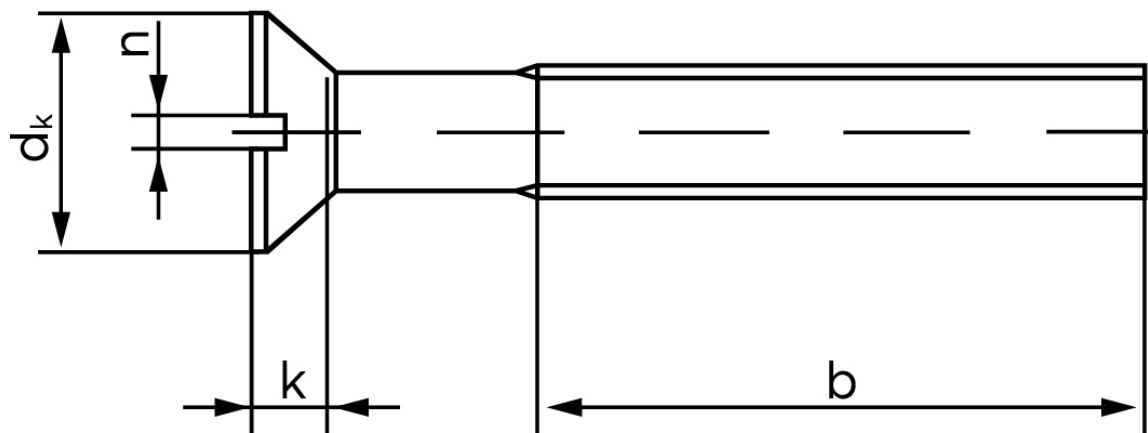

# BOLTE

KVALITETSSKRUER OG -BOLTE PÅ NETTET

## Undersænket Maskinskrue M/Ligekærv DIN 963 Elforzinket Stål Kl. 4.8 M12x40 (100 Stk)

SKU: 009634109120040

GTIN:

Norm	DIN 963
Dimensions	12
$d_k$ ISO/DIN	22
$k$ ISO/DIN	6
$b^*$	46
$n^*$	3

Bemærk disse data er vejledende, og informationerne skal anses som vejledende, Bolte.dk stiller ingen garanti eller kan stilles til ansvar for overstående datatabel. Er du i tvivl så kontakt os på 75154999.