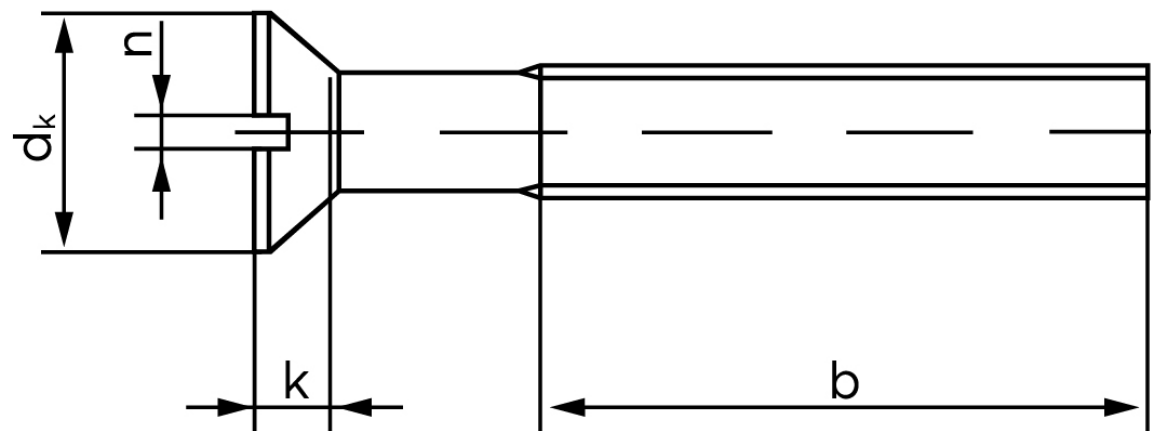

## Undersænket Maskinskrue M/Ligekærv DIN 963 Rustfri A2 M1,4x10 (1000 Stk)

SKU: 009639200014010

GTIN:

Norm	DIN 963
Dimensions	1,4
$d_k$ ISO/DIN	2,6
$k_{ISO/DIN}$	0,84
$b^*$	1)
$n^*$	0,3
Bemærkning	* minimum længde 1) Kun med gevind op til nær hovedet