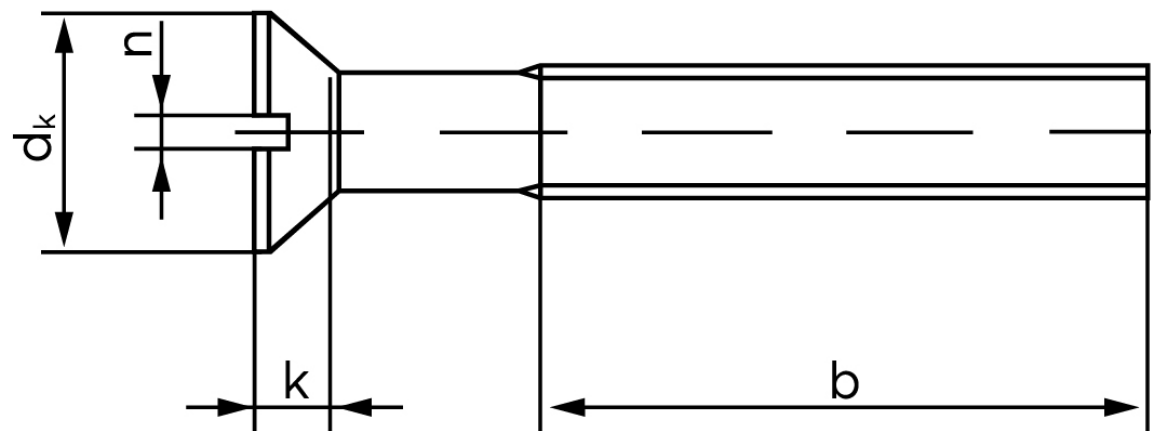

Undersænket Maskinskrue M/Ligekærv DIN 963 Rustfri A2 M1,4x5 (1000 Stk)

SKU: 009639200014005

GTIN:

Norm	DIN 963
Dimensions	1,4
d_k ISO/DIN	2,6
$k_{ISO/DIN}$	0,84
b^*	1)
n^*	0,3
Bemærkning	* minimum længde 1) Kun med gevind op til nær hovedet