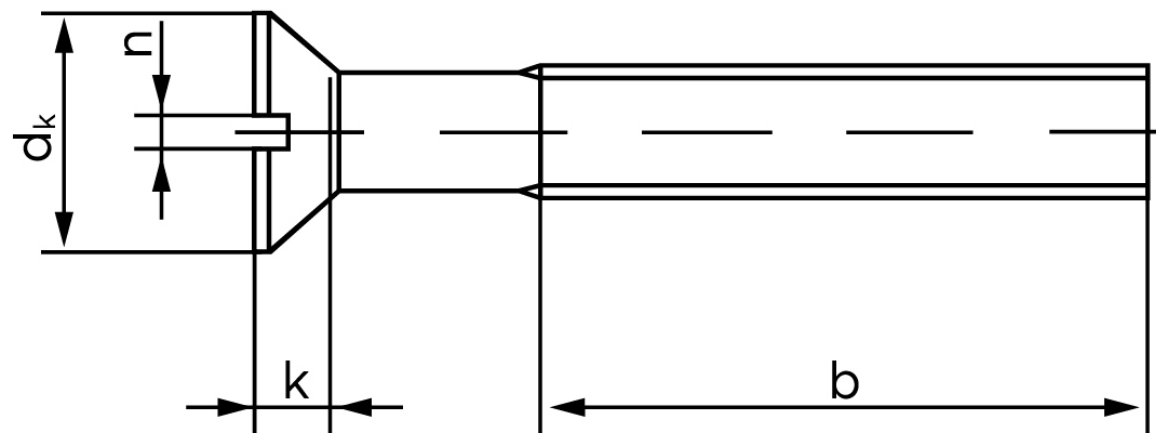

Undersænket Maskinskrue M/Ligekærv DIN 963 Rustfri A2 M1,4x6 (1000 Stk)

SKU: 009639200014006

GTIN:

Norm	DIN 963
Dimensions	1,4
d_k ISO/DIN	2,6
$k_{ISO/DIN}$	0,84
b^*	1)
n^*	0,3
Bemærkning	* minimum længde 1) Kun med gevind op til nær hovedet

Bemærk disse data er vejlede, og informationerne skal anses som vejledende, Bolte.dk stiller ingen garanti eller kan stilles til ansvar for overstående datatabel. Er du i tvivl så kontakt os på 75154999.

Vil du vide mere om dette produkt

Forespørg pris her