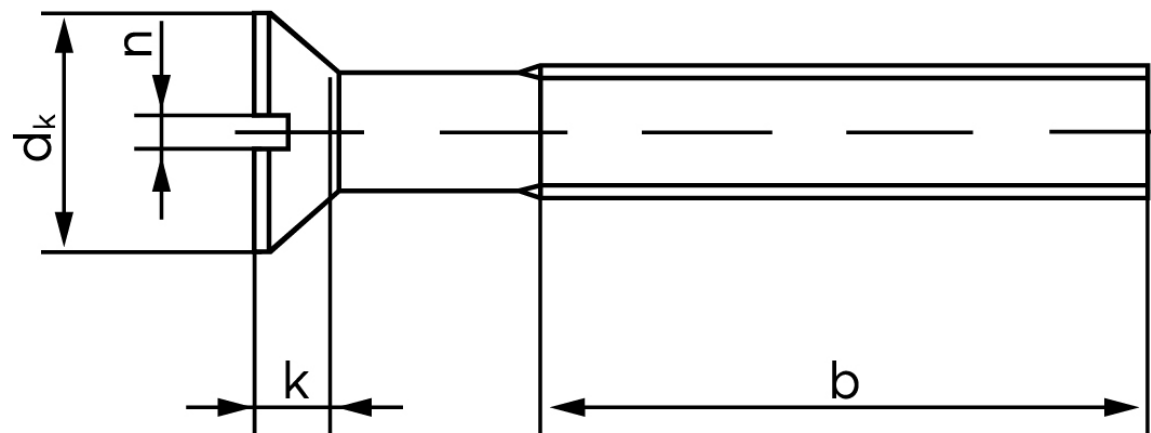

Undersænket Maskinskrue M/Ligekærv DIN 963 Rustfri A2 M2,5x12 (1000 Stk)

SKU: 009639200025012

GTIN:

Norm	DIN 963
Dimensions	2,5
d_k ISO/DIN	4,7
$k_{ISO/DIN}$	1,5
b^*	18
n^*	0,6

Bemærk disse data er vejledende, og informationerne skal anses som vejledende, Bolte.dk stiller ingen garanti eller kan stilles til ansvar for overstående datatabel. Er du i tvivl så kontakt os på 75154999.