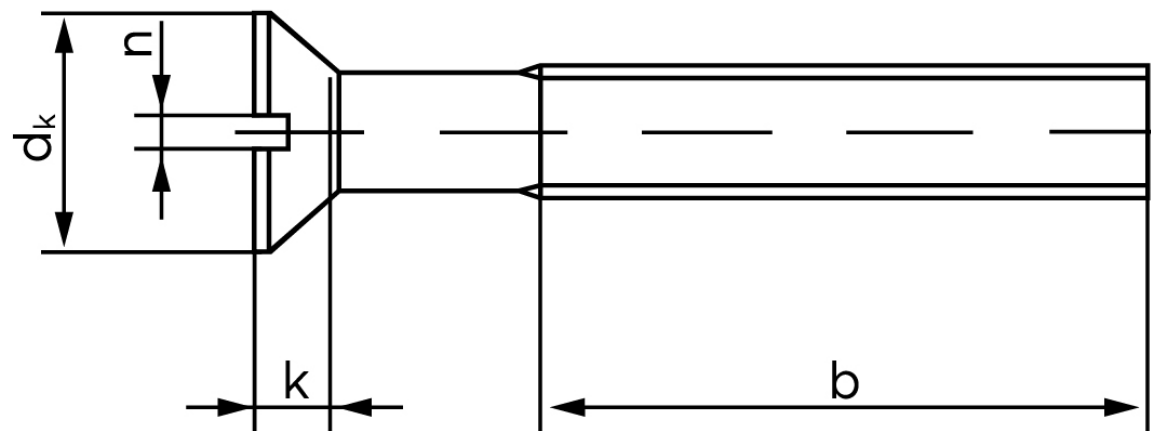

## Undersænket Maskinskrue M/Ligekærv DIN 963 Rustfri A2 M2,5x8 (1000 Stk)

SKU: 009639200025008

GTIN:

Norm	DIN 963
Dimensions	2,5
$d_k$ ISO/DIN	4,7
$k$ ISO/DIN	1,5
$b^*$	18
$n^*$	0,6

Bemærk disse data er vejledende, og informationerne skal anses som vejledende, Bolte.dk stiller ingen garanti eller kan stilles til ansvar for overstående datatabel. Er du i tvivl så kontakt os på 75154999.