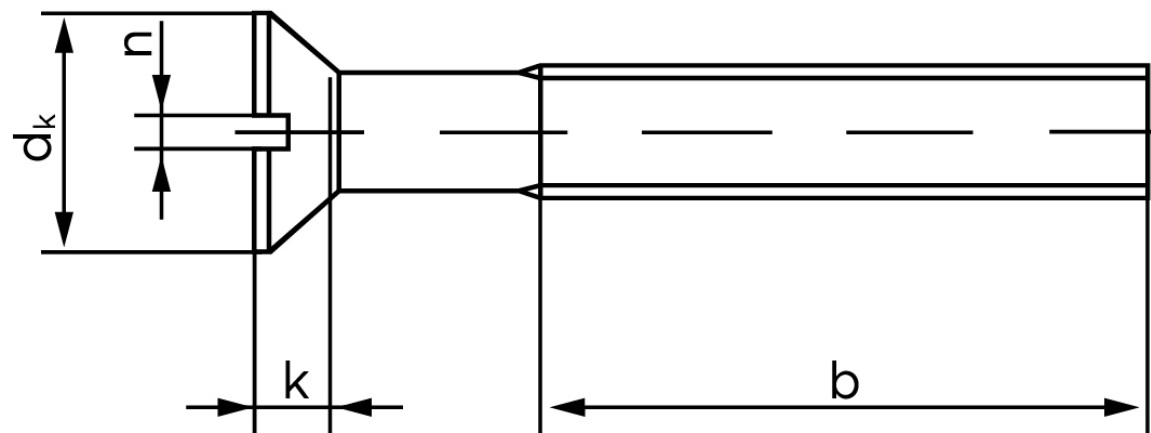

## Undersænket Maskinskrue M/Ligekærv DIN 963 Rustfri-Syrefast A4 M2x10 (200 Stk)

SKU: 009639409020010

GTIN:

Norm	DIN 963
Dimensions	2
$d_k$ ISO/DIN	3,8
$k$ ISO/DIN	1,2
$b^*$	16
$n^*$	0,5

Bemærk disse data er vejledende, og informationerne skal anses som vejledende, Bolte.dk stiller ingen garanti eller kan stilles til ansvar for overstående datatabel. Er du i tvivl så kontakt os på 75154999.