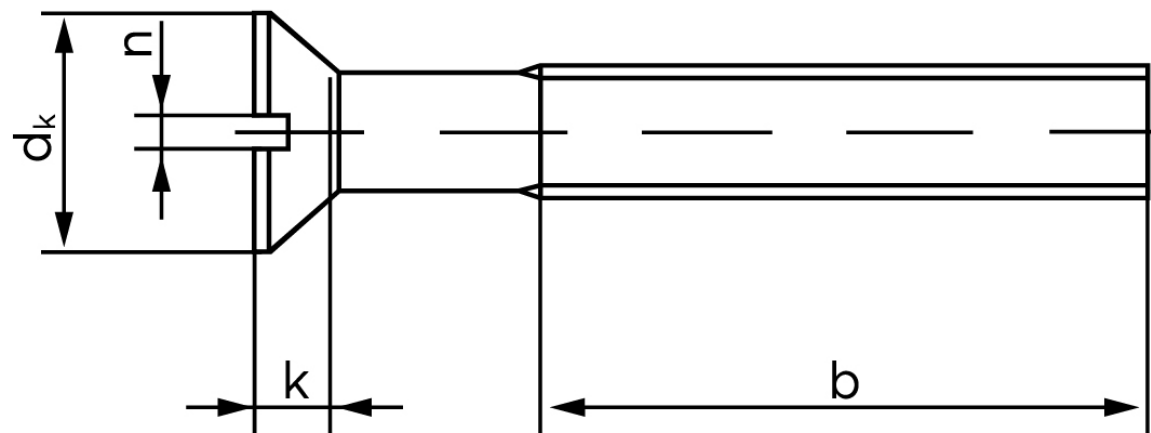

## Undersænket Maskinskrue M/Ligekærv DIN 963 Rustfri A2 M2x12 (1000 Stk)

SKU: 009639200020012

GTIN:

Norm	DIN 963
Dimensions	2
$d_k$ ISO/DIN	3,8
$k$ ISO/DIN	1,2
$b^*$	16
$n^*$	0,5

Bemærk disse data er vejledende, og informationerne skal anses som vejledende, Bolte.dk stiller ingen garanti eller kan stilles til ansvar for overstående datatabel. Er du i tvivl så kontakt os på 75154999.