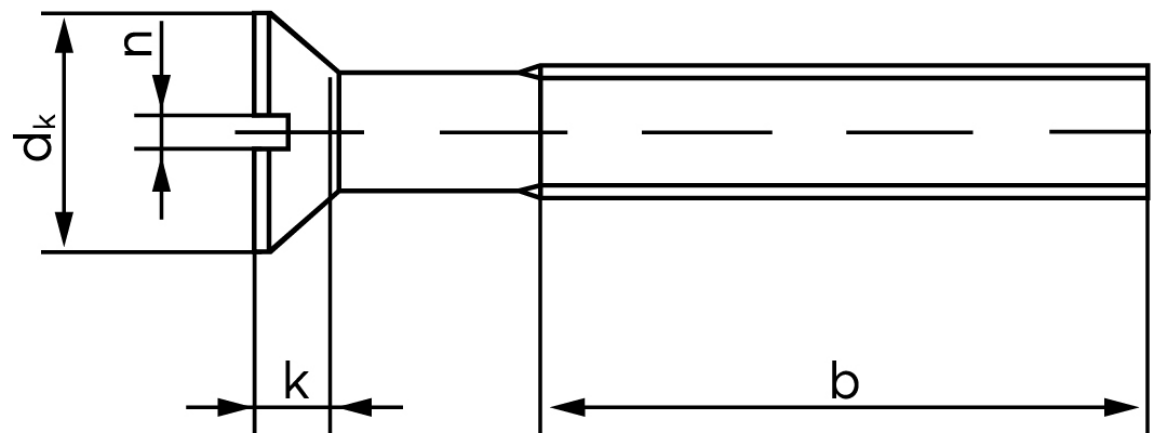

Undersænket Maskinskrue M/Ligekærv DIN 963 Rustfri A2 M2x5 (1000 Stk)

SKU: 009639200020005

GTIN:

Norm	DIN 963
Dimensions	2
d_k ISO/DIN	3,8
k ISO/DIN	1,2
b^*	16
n^*	0,5

Bemærk disse data er vejledende, og informationerne skal anses som vejledende, Bolte.dk stiller ingen garanti eller kan stilles til ansvar for overstående datatabel. Er du i tvivl så kontakt os på 75154999.