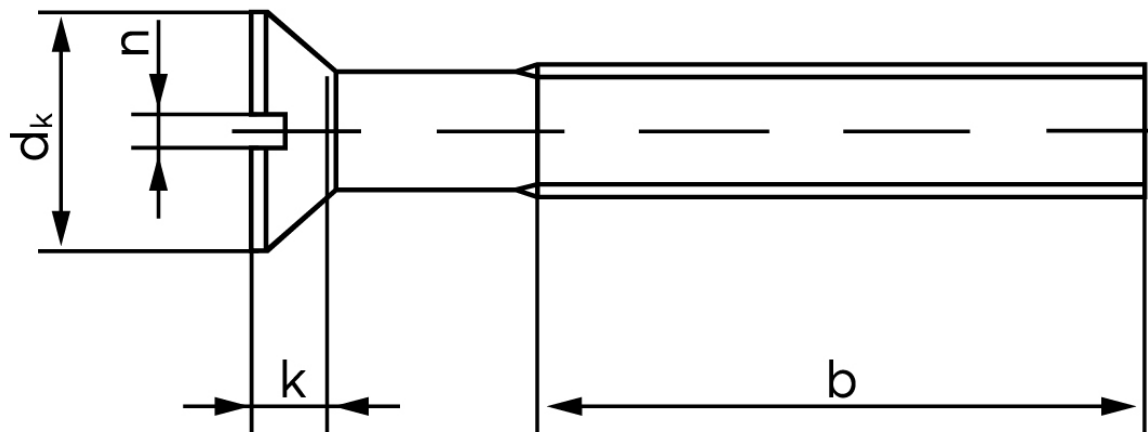

## Undersænket Maskinskrue M/Ligekærv DIN 963 Rustfri-Syrefast A4 M2x5 (1000 Stk)

SKU: 009639400020005

GTIN:

Norm	DIN 963
Dimensions	2
$d_k$ ISO/DIN	3,8
$k$ ISO/DIN	1,2
$b^*$	16
$n^*$	0,5

Bemærk disse data er vejledende, og informationerne skal anses som vejledende, Bolte.dk stiller ingen garanti eller kan stilles til ansvar for overstående datatabel. Er du i tvivl så kontakt os på 75154999.