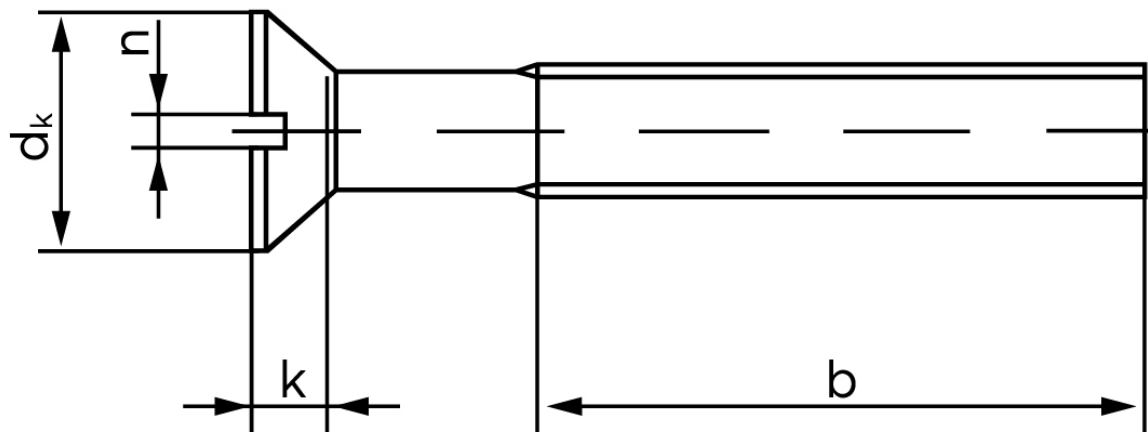

## Undersænket Maskinskrue M/Ligekærv DIN 963 Rustfri-Syrefast A4 M2x8 (200 Stk)

SKU: 009639409020008

GTIN:

Norm	DIN 963
Dimensions	2
$d_k$ ISO/DIN	3,8
$k$ ISO/DIN	1,2
$b^*$	16
$n^*$	0,5

Bemærk disse data er vejledende, og informationerne skal anses som vejledende, Bolte.dk stiller ingen garanti eller kan stilles til ansvar for overstående datatabel. Er du i tvivl så kontakt os på 75154999.