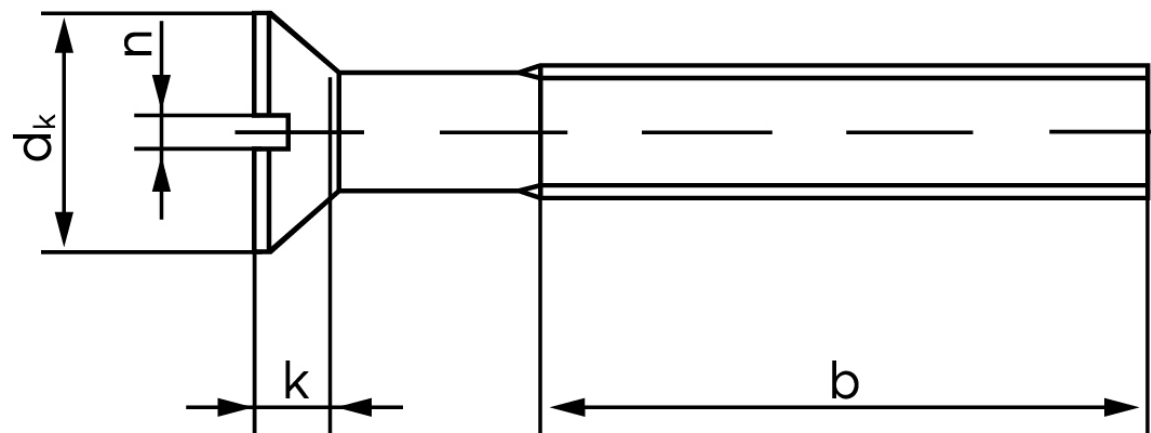

Undersænket Maskinskrue M/Ligekærv DIN 963 Rustfri-Syrefast A4 M3x12 (1000 Stk)

SKU: 009639400030012

GTIN:

Norm	DIN 963
Dimensions	3
d_k ISO/DIN	5.5/5.6
$k_{ISO/DIN}$	1,65
b^*	19
n^*	0,8

Bemærk disse data er vejledende, og informationerne skal anses som vejledende, Bolte.dk stiller ingen garanti eller kan stilles til ansvar for overstående datatabel. Er du i tvivl så kontakt os på 75154999.