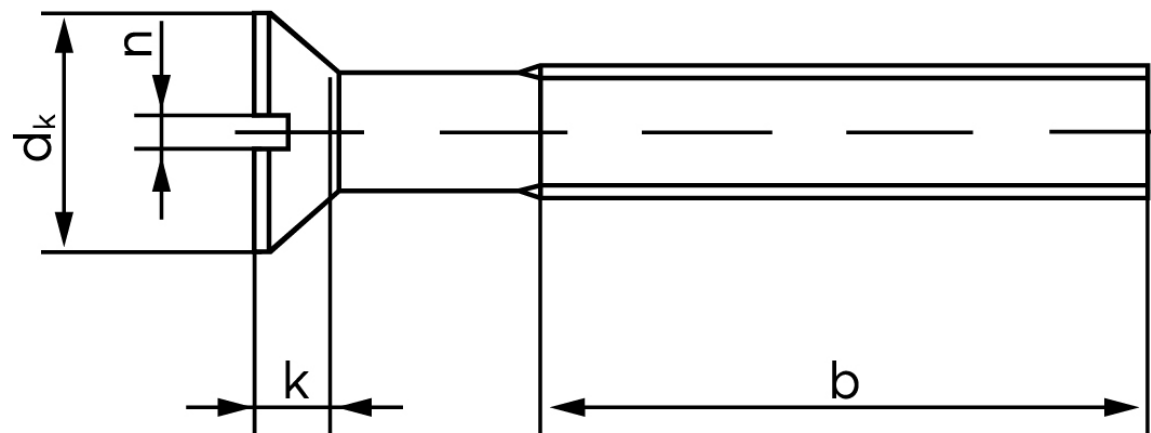

## Undersænket Maskinskrue M/Ligekærv DIN 963 Rustfri A2 M3x20 (1000 Stk)

SKU: 009639200030020

GTIN:

Norm	DIN 963
Dimensions	3
$d_k$ ISO/DIN	5.5/5.6
$k_{ISO/DIN}$	1,65
$b^*$	19
$n^*$	0,8

Bemærk disse data er vejledende, og informationerne skal anses som vejledende, Bolte.dk stiller ingen garanti eller kan stilles til ansvar for overstående datatabel. Er du i tvivl så kontakt os på 75154999.