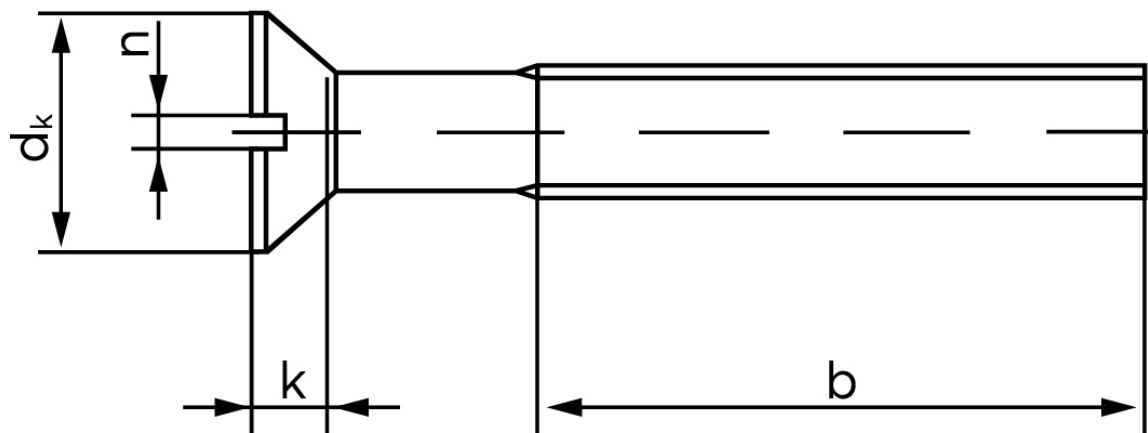

## Undersænket Maskinskrue M/Ligekærv DIN 963 Elforzinket Stål Kl. 4.8 M3x4 (200 Stk)

SKU: 009634109030004

GTIN:

Norm	DIN 963
Dimensions	3
$d_k$ ISO/DIN	5.5/5.6
$k_{ISO/DIN}$	1,65
$b^*$	19
$n^*$	0,8

Bemærk disse data er vejledende, og informationerne skal anses som vejledende, Bolte.dk stiller ingen garanti eller kan stilles til ansvar for overstående datatabel. Er du i tvivl så kontakt os på 75154999.