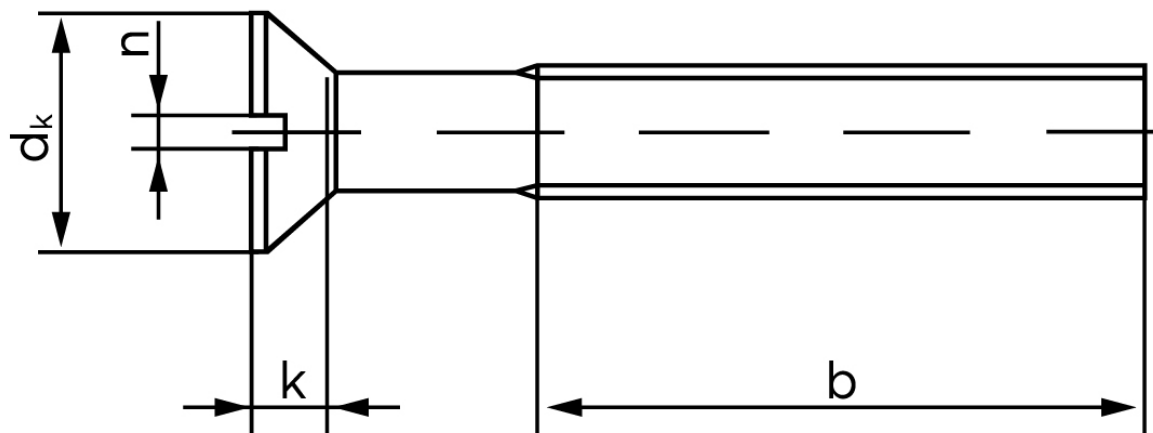

Undersænket Maskinskrue M/Ligekærv DIN 963 Rustfri A2 M3x4 (1000 Stk)

SKU: 009639200030004

GTIN:

Norm	DIN 963
Dimensions	3
d_k ISO/DIN	5.5/5.6
$k_{ISO/DIN}$	1,65
b^*	19
n^*	0,8

Bemærk disse data er vejledende, og informationerne skal anses som vejledende, Bolte.dk stiller ingen garanti eller kan stilles til ansvar for overstående datatabel. Er du i tvivl så kontakt os på 75154999.