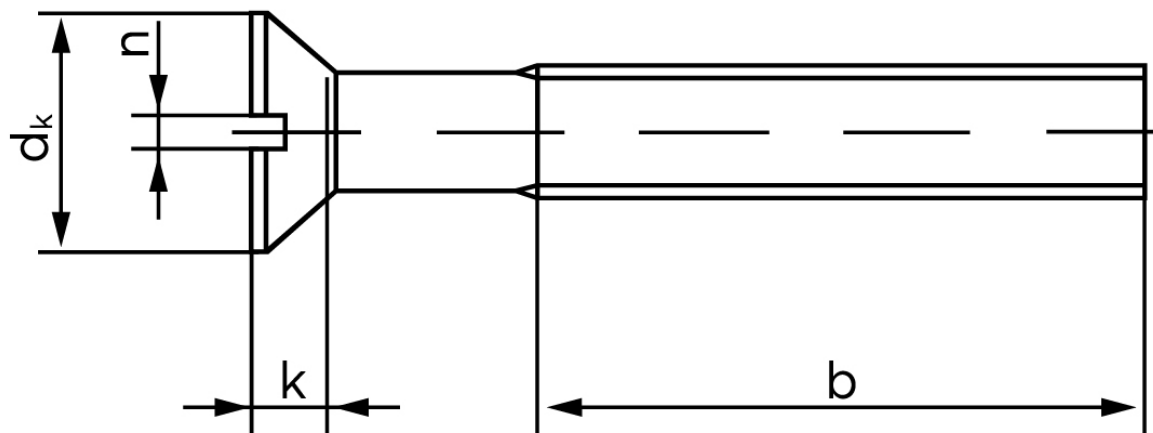

Undersænket Maskinskrue M/Ligekærv DIN 963 Rustfri-Syrefast A4 M3x5 (1000 Stk)

SKU: 009639400030005

GTIN:

Norm	DIN 963
Dimensions	3
d_k ISO/DIN	5.5/5.6
$k_{ISO/DIN}$	1,65
b^*	19
n^*	0,8

Bemærk disse data er vejledende, og informationerne skal anses som vejledende, Bolte.dk stiller ingen garanti eller kan stilles til ansvar for overstående datatabel. Er du i tvivl så kontakt os på 75154999.