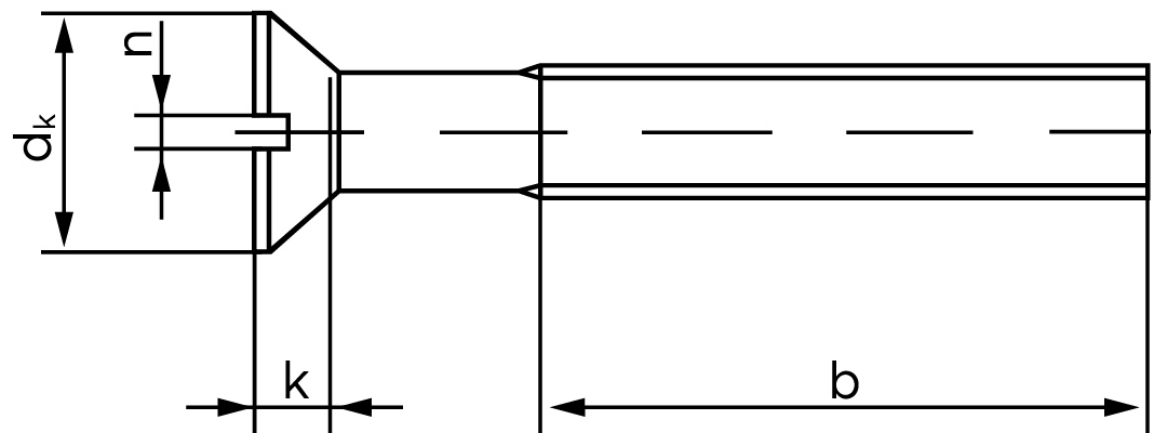

BOLTE.DK

KVALITETSSKRUER OG -BOLTE PÅ NETTET

Undersænket Maskinskrue M/Ligekærv DIN 963 Rustfri-Syrefast A4 M3x50 (1000 Stk)

SKU: 009639400030050

GTIN:

Norm	DIN 963
Dimensions	3
d_k ISO/DIN	5.5/5.6
$k_{ISO/DIN}$	1,65
b^*	19
n^*	0,8