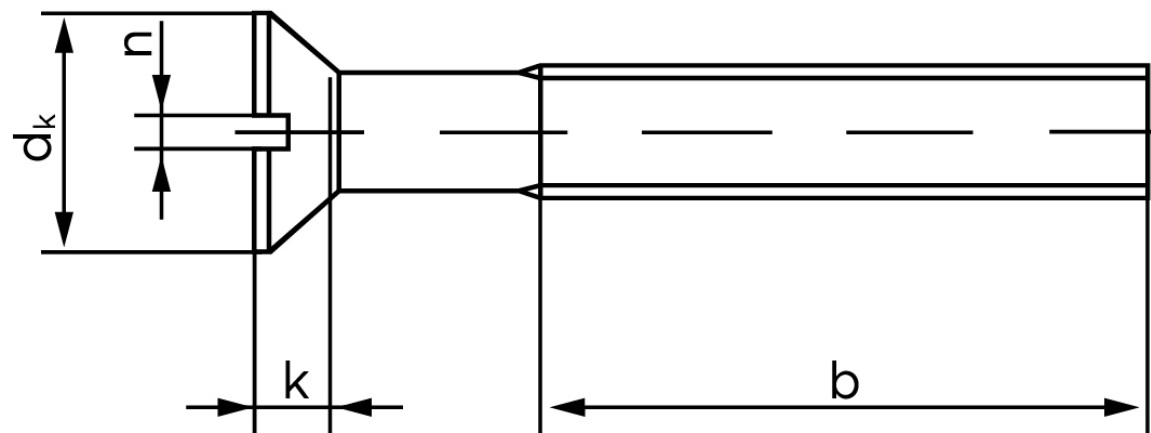

Undersænket Maskinskrue M/Ligekærv DIN 963 Rustfri A2 M3x6 (1000 Stk)

SKU: 009639200030006

GTIN:

Norm	DIN 963
Dimensions	3
d_k ISO/DIN	5.5/5.6
$k_{ISO/DIN}$	1,65
b^*	19
n^*	0,8

Bemærk disse data er vejledende, og informationerne skal anses som vejledende, Bolte.dk stiller ingen garanti eller kan stilles til ansvar for overstående datatabel. Er du i tvivl så kontakt os på 75154999.