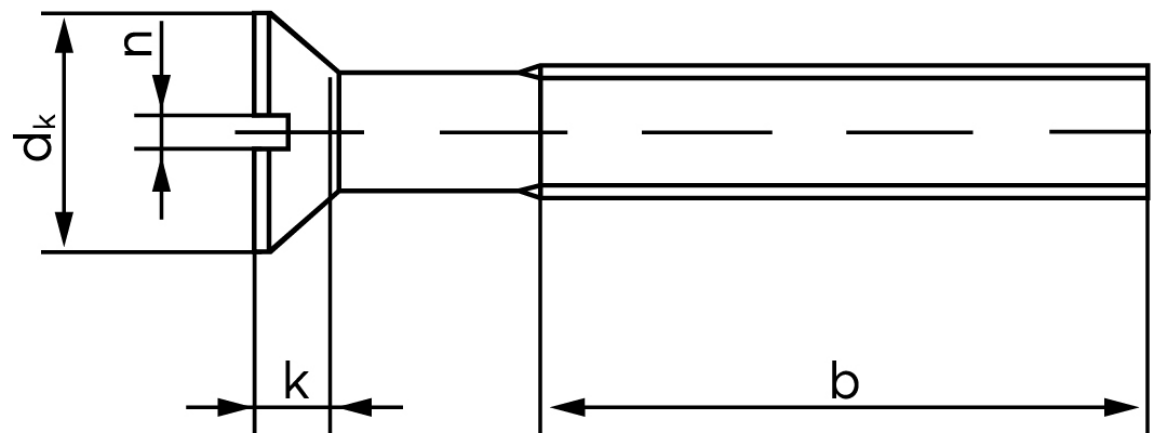

## Undersænket Maskinskrue M/Ligekærv DIN 963 Rustfri-Syrefast A4 M3x6 (1000 Stk)

SKU: 009639400030006

GTIN:

Norm	DIN 963
Dimensions	3
$d_k$ ISO/DIN	5.5/5.6
$k_{ISO/DIN}$	1,65
$b^*$	19
$n^*$	0,8

Bemærk disse data er vejledende, og informationerne skal anses som vejledende, Bolte.dk stiller ingen garanti eller kan stilles til ansvar for overstående datatabel. Er du i tvivl så kontakt os på 75154999.