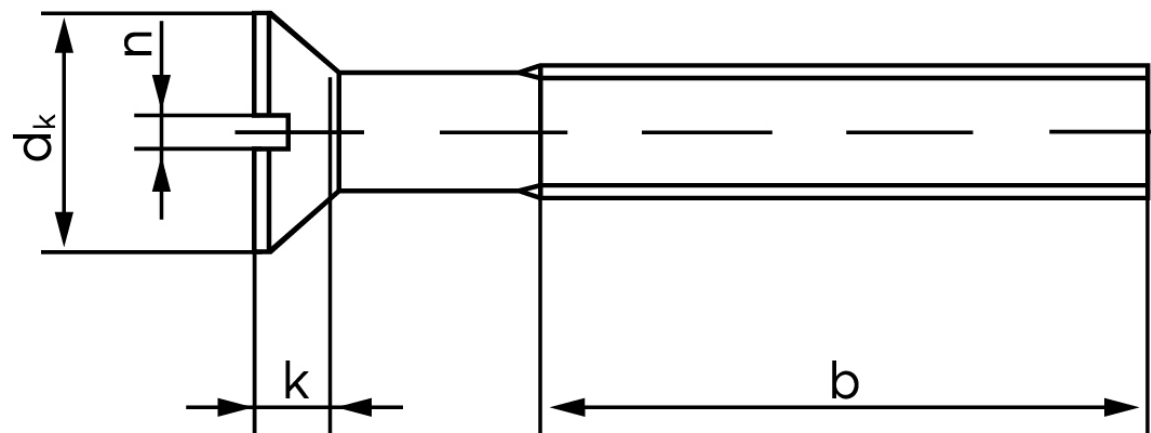

## Undersænket Maskinskrue M/Ligekærv DIN 963 Rustfri A2 M4x14 (1000 Stk)

SKU: 009639200040014

GTIN:

Norm	DIN 963
Dimensions	4
$d_k$ ISO/DIN	8.4/7.5
$k_{ISO/DIN}$	2.7/2.2
$b^*$	22
$n^*$	1,2

Bemærk disse data er vejledende, og informationerne skal anses som vejledende, Bolte.dk stiller ingen garanti eller kan stilles til ansvar for overstående datatabel. Er du i tvivl så kontakt os på 75154999.